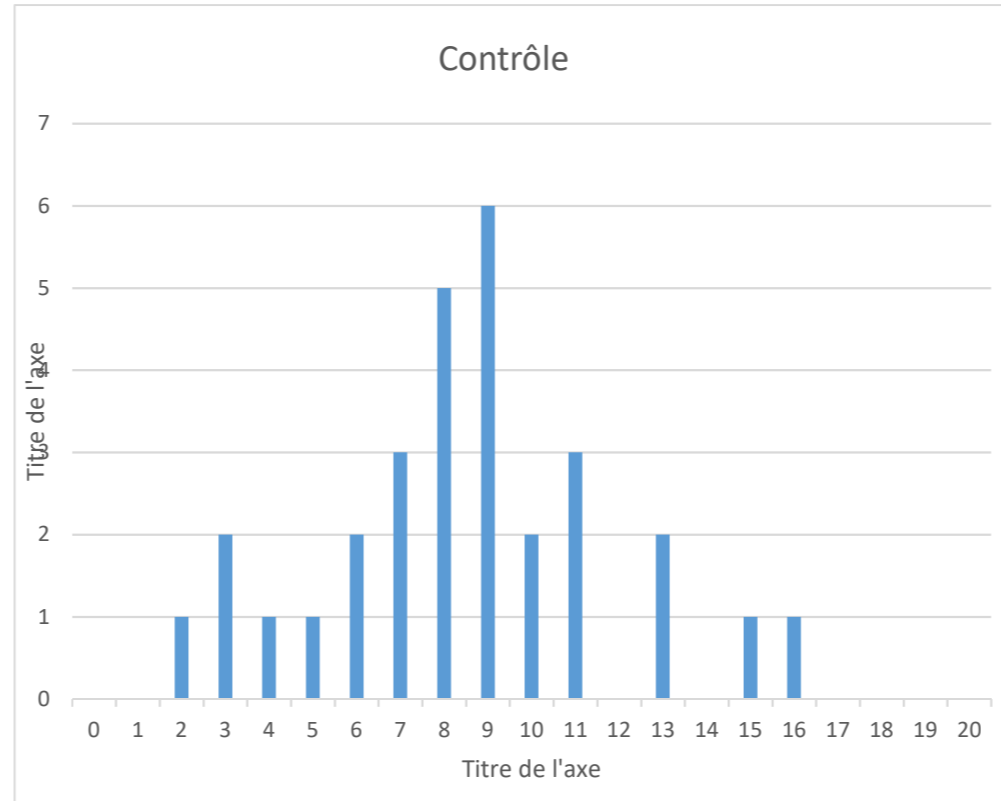

1.	Note	Effectif
	0	0
	1	0
	2	1
	3	2
	4	1
	5	1
	6	2
	7	3
	8	5
	9	6
	10	2
	11	3
	12	2
	13	2
	14	1
	15	1
	16	1
	17	1
	18	1
	19	1
	20	1

2.	Salaire	Effectif	Valeur mini	Valeur max	Amplitude	Hauteur
	[900;1200[30	900	1200	300	0,1
	[1200;1400[30	1200	1400	200	0,15
	[1400;1600[60	1400	1600	200	0,3
	[1600;1800[40	1600	1800	200	0,2
	[1800;2000[20	1800	2000	200	0,1
	[2000;2400]	20	2000	2400	400	0,05
	TOTAL	200				

3.	Sport	Proportion
	Handball	17%
	Rugby	25%
	Tennis	58%