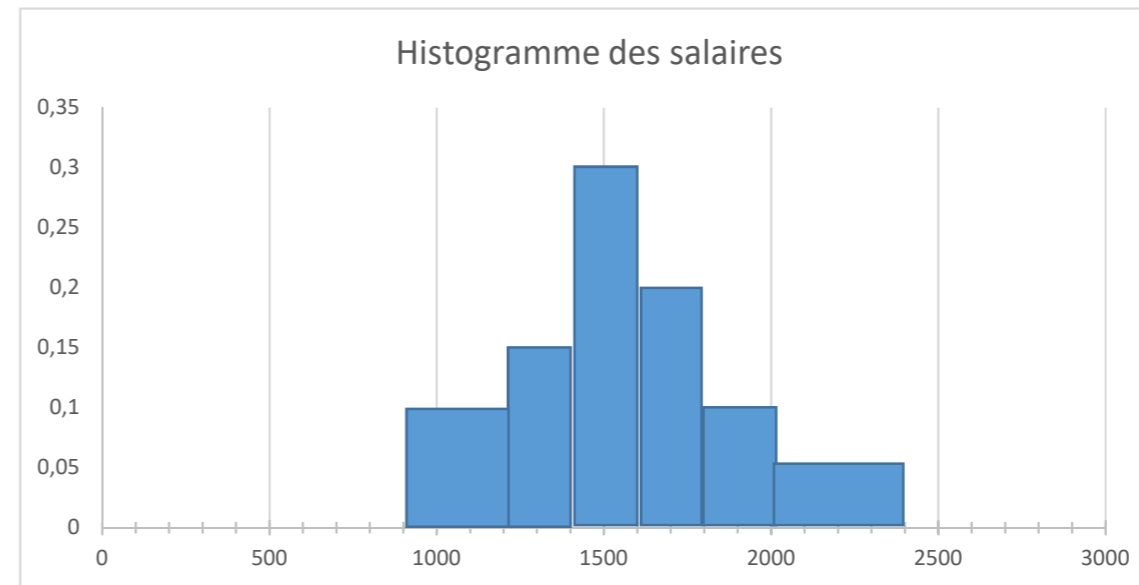

1.	Note	Effectif
	0	0
	1	0
	2	1
	3	2
	4	1
	5	1
	6	2
	7	3
	8	5
	9	6
	10	2
	11	3
	12	2
	13	2
	14	1
	15	1
	16	1
	17	1
	18	1
	19	1
	20	1

2.	Salaire	Effectif	Valeur mini	Valeur max	Amplitude	Hauteur
	[900;1200[30	900	1200	300	0,1
	[1200;1400[30	1200	1400	200	0,15
	[1400;1600[60	1400	1600	200	0,3
	[1600;1800[40	1600	1800	200	0,2
	[1800;2000[20	1800	2000	200	0,1
	[2000;2400]	20	2000	2400	400	0,05
	TOTAL	200				

3.	Sport	Proportion
	Handball	17%
	Rugby	25%
	Tennis	58%